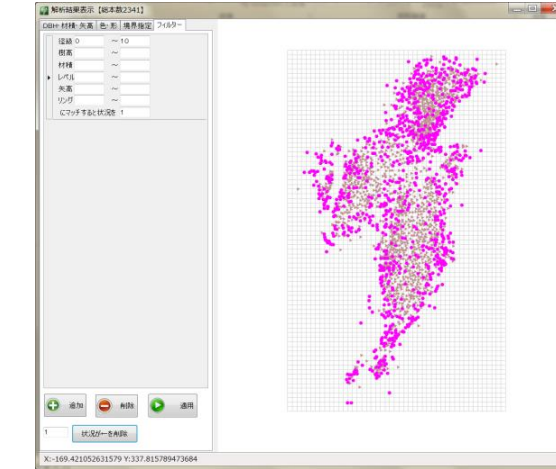

森林情報の鮮度を保つための多様な検索、フィルター、編集機能

Digital Forest では作られた立木情報を活用するため、様々な編集機能を用意しました。

● 林地・林分境界の指定

境界の指定は

- ①座標をキーボードから入力、
 - ②配置図上でマウスで指定
- の二つの方法で行うことができます。

配置図上でのマウスクリックによる一筆書きで、その位置の一覧表が作成

座標を入力して周囲境界を作成

確定

確定後の境界内木 (境界外木は非表示)

● 直径、樹高、材積、曲り等による立木の検索

● フィルターによる、不必要情報の削除

● 単木での3D表示では更に詳細な情報を確認

計測実績は2年半で全国100件超(2012年7月に実用化)

計測種別等

自然林、人工林
検定林、広葉樹林
スギ、ヒノキ、アカマツ、カラマツ、ヒバ
崩壊地、林道、バイオマス量

受託先例 (敬称略)