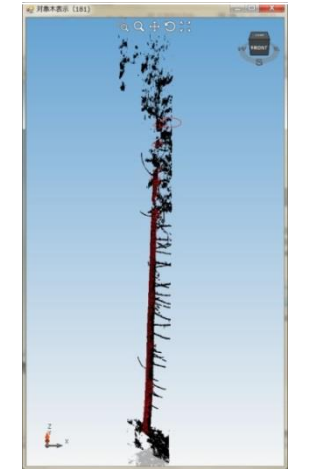

確定後の境界内木 (境界外木は非表示)

● 直径、樹高、材積、曲り等による立木の検索

● フィルターによる、不必要情報の削除

● 単木での3D表示では更に詳細な情報を確認

計測実績は2年半で全国100件超(2012年7月に実用化)

計測種別等

自然林、人工林
検定林、広葉樹林
スギ、ヒノキ、アカマツ、カラマツ、ヒバ
崩壊地、林道、バイオマス量

受託先例 (敬称略)