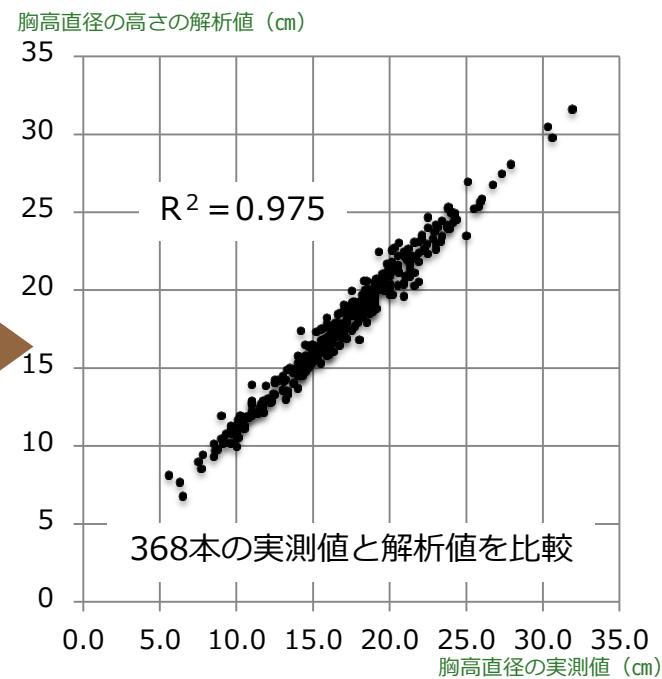

今の森林の状況を一覧表、配置図、単木の3Dで表示

Digital Forestは、森林の情報【直径、樹高、材積、曲り、管理履歴等（コメント欄に入力）】を一覧表で、詳細な位置を配置図で、そして**一本一本の形状を3Dで表示**。森林の今をよりの確に把握することが出来ます。

森林計測は3Dレーザスキャナで短時間に効率よく

計測から全木の情報化までの流れ

(標準地調査であれば、ノートPCで現地で解析、刻印まで数時間で処理可能。)

森林計測

3Dレーザスキャナで森林を計測、**膨大な点群データ**を取得。

データ解析

点群データ個々に、地面、幹、葉等の意味付け、情報を抽出。

結果の表示

高さ: 22.0 m
材積: 0.37 m³
太さ: 23.5 cm
曲り: 11.4 cm
経度、緯度、標高

自動作成された全木の**立木情報の3D表示**。

※システムは多くの3Dレーザスキャナに対応、機種を選びません。

解析は高精度 (森林総合研究所林木育種センター様提供)

幹の太さは10cm間隔で解析/モデル化

実測値と解析値の比較

実測値と解析値の差のヒストグラム

Digital Forest システムによる解析/モデル化の精度を胸高直径で比較。

モデルによる説明力は97.5%でした。つまり、2.5% (例えば今回の368本では約9本) は再度確認、チェックする必要があります。その9本を検索、3D表示で計測、チェックする機能も備えています。