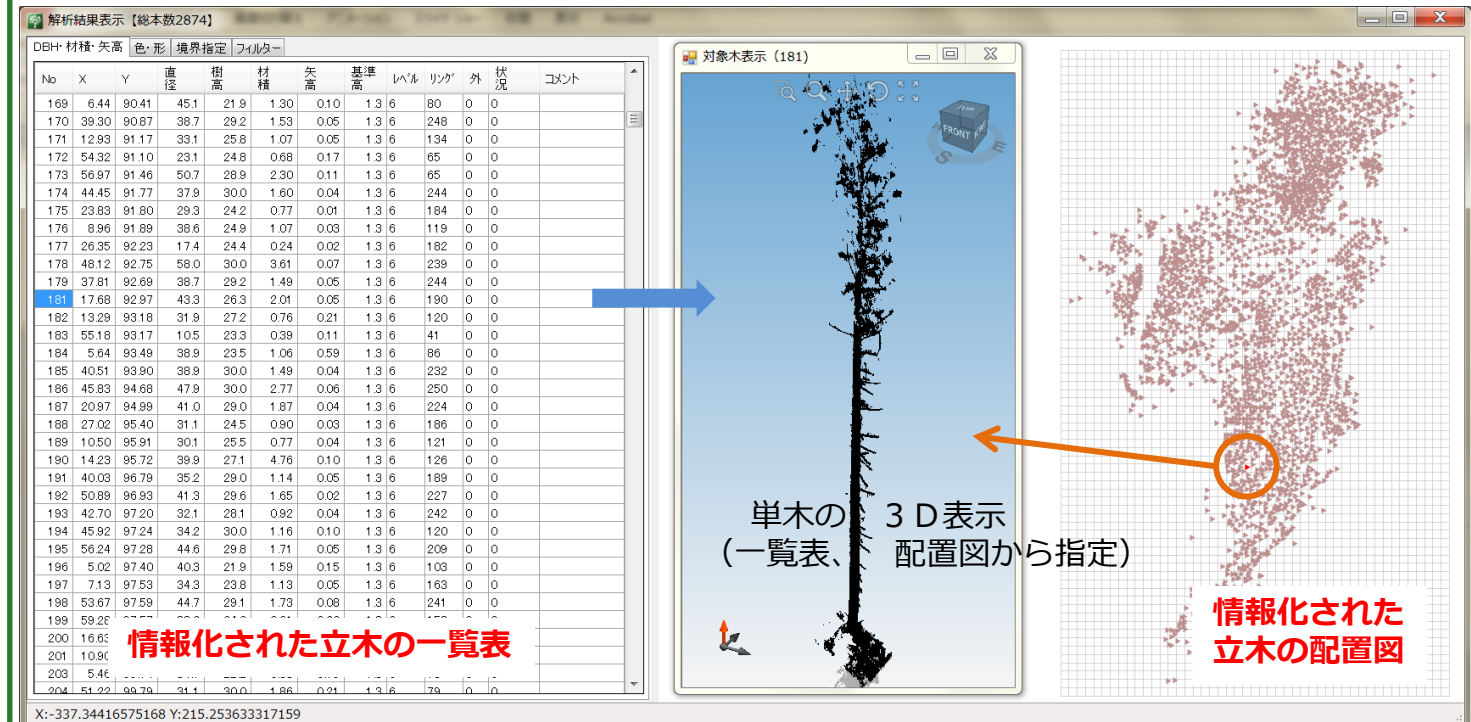

径級や矢高情報を活用。
より少ない伐採木で、より豊かな収益を
(2015年市売りで30%増！)

TAKETANI

3次元レーザスキャナによる
森林資源調査・解析システム

Digital Forest

お問い合わせ：株式会社竹谷商事
〒545-0032 大阪市阿倍野区晴明通2-20
Tel: 06-6661-6946 mail: info@taketani.co.jp

日本の森林は森林資源の蓄積から、伐採による利用と成長をバランスさせた持続可能な利活用の時期に入りました。森林には林産物の供給の他に、水源や崩壊防止等の様々な機能があります。バランスさせ、機能を保ち、高めるためには、生育している土地等の情報の他、**単木毎の位置や太さ、高さ、曲り、材積等の様々な情報を総合的に評価した、森林の（経営）計画の立案が必要**です。woodinfoは、森林の情報を3次元レーザスキャナで計測、自動作成するシステムを開発しました。

作業路開設シミュレーション

急斜面や流量から開設困難エリアを赤表示。
横・縦断面を見ながら作業路を設計。

提案書作成システム

シミュレーション結果を統合。
提案書を作成。

立木ナビゲーションシステム

計画の実現には、現場で立木や作業道位置を、
だれでも見つけられること。
そして具体的な作業内容の表示も。

森林管理システム

データを持って現場で森林管理
・立木情報の確認や更新
・崩壊地予兆や危険個所の登録と共有

今の森林の状況を一覧表、配置図、単木の3Dで表示

Digital Forestは、森林の情報【直径、樹高、材積、曲り、管理履歴等（コメント欄に入力）】を一覧表で、詳細な位置を配置図で、そして**一本一本の形状を3Dで表示**。森林の今をよりの確に把握することが出来ます。

森林計測は3Dレーザスキャナで短時間に効率よく

計測から全木の情報化までの流れ

(標準地調査であれば、ノートPCで現地で解析、刻印まで数時間で処理可能。)

森林計測

3Dレーザスキャナで森林を計測、**膨大な点群データ**を取得。

データ解析

点群データ個々に、地面、幹、葉等の意味付け、情報を抽出。

結果の表示

高さ: 22.0 m
材積: 0.37 m³
太さ: 23.5 cm
曲り: 11.4 cm
経度、緯度、標高

自動作成された全木の**立木情報の3D表示**。

※システムは多くの3Dレーザスキャナに対応、機種を選びません。