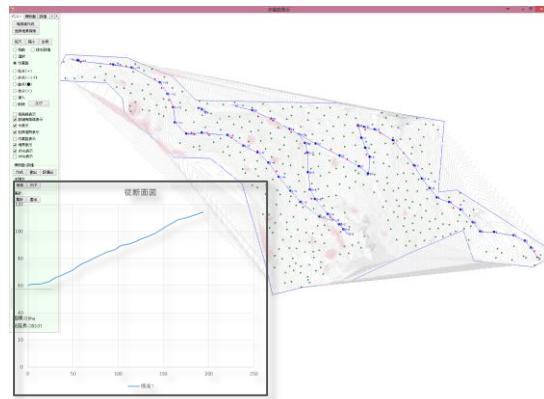

径級や矢高情報を活用。
より少ない伐採木で、より豊かな収益を
(2015年市売りで30%増！)

TAKETANI

3次元レーザスキャナによる
森林資源調査・解析システム

Digital Forest

お問い合わせ：株式会社竹谷商事
〒545-0032 大阪市阿倍野区晴明通2-20
Tel: 06-6661-6946 mail: info@taketani.co.jp

日本の森林は森林資源の蓄積から、伐採による利用と成長をバランスさせた持続可能な利活用の時期に入りました。森林には林産物の供給の他に、水源や崩壊防止等の様々な機能があります。バランスさせ、機能を保ち、高めるためには、生育している土地等の情報の他、**単木毎の位置や太さ、高さ、曲り、材積等の様々な情報を総合的に評価した、森林の（経営）計画の立案が必要**です。woodinfoは、森林の情報を3次元レーザスキャナで計測、自動作成するシステムを開発しました。

作業路開設シミュレーション

急斜面や流量から開設困難エリアを赤表示。
横・縦断面を見ながら作業路を設計。

提案書作成システム

シミュレーション結果を統合。
提案書を作成。

立木ナビゲーションシステム

計画の実現には、現場で立木や作業道位置を、
だれでも見つけられること。
そして具体的な作業内容の表示も。

森林管理システム

データを持って現場で森林管理
・立木情報の確認や更新
・崩壊地予兆や危険個所の登録と共有

今の森林の状況を一覧表、配置図、単木の3Dで表示

Digital Forestは、森林の情報【直径、樹高、材積、曲り、管理履歴等（コメント欄に入力）】を一覧表で、詳細な位置を配置図で、そして**一本一本の形状を3Dで表示**。森林の今をよりの確に把握することが出来ます。

森林計測は3Dレーザスキャナで短時間に効率よく

計測から全木の情報化までの流れ

(標準地調査であれば、ノートPCで現地で解析、刻印まで数時間で処理可能。)

森林計測

3Dレーザスキャナで森林を計測、**膨大な点群データ**を取得。

データ解析

点群データ個々に、地面、幹、葉等の意味付け、情報を抽出。

結果の表示

高さ: 22.0 m
材積: 0.37 m³
太さ: 23.5 cm
曲り: 11.4 cm
経度、緯度、標高

自動作成された全木の**立木情報の3D表示**。

※システムは多くの3Dレーザスキャナに対応、機種を選びません。