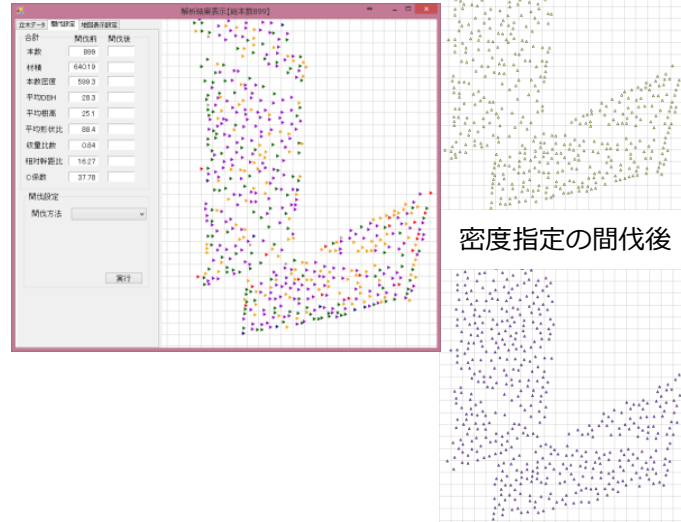

Plug-in modules 多くの機能拡張モジュール

選木シミュレーション

様々なルールで選木。
森林の今と未来を計画。

実際の間伐後

密度指定の間伐後

収益（造材）シミュレーション

曲りの
推定

丸太単位の
収穫予測

径級や矢高情報を活用。
より少ない伐採木で、より豊かな収益を
(2015年市売りで30%増！)

TAKETANI

3次元レーザスキャナによる
森林資源調査・解析システム

Digital Forest

お問い合わせ：株式会社竹谷商事
〒545-0032 大阪市阿倍野区晴明通2-20
Tel: 06-6661-6946 mail: info@taketani.co.jp

日本の森林は森林資源の蓄積から、伐採による利用と成長をバランスさせた持続可能な利活用の時期に入りました。森林には林産物の供給の他に、水源や崩壊防止等の様々な機能があります。バランスさせ、機能を保ち、高めるためには、生育している土地等の情報の他、**単木毎の位置や太さ、高さ、曲り、材積等の様々な情報を総合的に評価した、森林の（経営）計画の立案が必要**です。woodinfoは、森林の情報を3次元レーザスキャナで計測、自動作成するシステムを開発しました。

今の森林の状況を一覧表、配置図、単木の3Dで表示

Digital Forestは、森林の情報【直径、樹高、材積、曲り、管理履歴等（コメント欄に入力）】を一覧表で、詳細な位置を配置図で、そして**一本一本の形状を3Dで表示**。森林の今をよりの確に把握することが出来ます。

森林計測は3Dレーザスキャナで短時間に効率よく

計測から全木の情報化までの流れ

(標準地調査であれば、ノートPCで現地で解析、刻印まで数時間で処理可能。)

森林計測

3Dレーザスキャナで森林を計測、**膨大な点群データ**を取得。

データ解析

点群データ個々に、地面、幹、葉等の意味付け、情報を抽出。

結果の表示

高さ: 22.0 m
材積: 0.37 m³
太さ: 23.5 cm
曲り: 11.4 cm
経度、緯度、標高

自動作成された全木の**立木情報の3D表示**。

※システムは多くの3Dレーザスキャナに対応、機種を選びません。