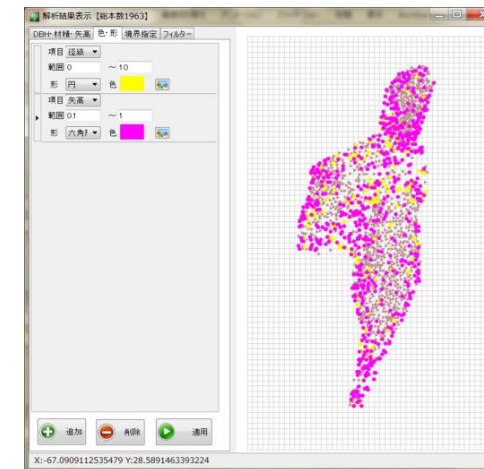

森林情報の鮮度を保つための多様な検索、フィルター、編集機能

Digital Forest では作られた立木情報を活用するため、様々な編集機能を用意しました。

● 林地・林分境界の指定

境界の指定は

- ①座標をキーボードから入力、
 - ②配置図上でマウスで指定
- の二つの方法で行うことができます。

配置図上でのマウスクリックによる一筆書きで、その位置の一覧表が作成

座標を入力して周囲境界を作成

確定

確定後の境界内木 (境界外木は非表示)

● 直径、樹高、材積、曲り等による立木の検索

● フィルターによる、不必要情報の削除

● 単木での3D表示では更に詳細な情報を確認

計測実績は2年半で全国100件超(2012年7月に実用化)

計測種別等

自然林、人工林
検定林、広葉樹林
スギ、ヒノキ、アカマツ、カラマツ、ヒバ
崩壊地、林道、バイオマス量

受託先例 (敬称略)