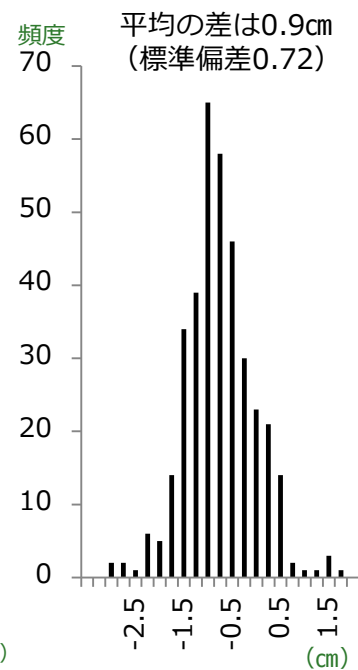

今の森林の状況を一覧表、配置図、単木の3Dで表示

Digital Forestは、森林の情報【直径、樹高、材積、曲り、管理履歴等（コメント欄に入力）】を一覧表で、詳細な位置を配置図で、そして**一本一本の形状を3Dで表示**。森林の今をよりの確に把握することが出来ます。

森林計測は3Dレーザスキャナで短時間に効率よく

計測から全木の情報化までの流れ

(標準地調査であれば、ノートPCで現地で解析、刻印まで数時間で処理可能。)

森林計測

3Dレーザスキャナで森林を計測、**膨大な点群データ**を取得。

データ解析

点群データ個々に、地面、幹、葉等の意味付け、情報を抽出。

結果の表示

高さ: 22.0 m
材積: 0.37 m³
太さ: 23.5 cm
曲り: 11.4 cm
経度、緯度、標高

自動作成された全木の**立木情報の3D表示**。

※システムは多くの3Dレーザスキャナに対応、機種を選びません。

解析は高精度 (森林総合研究所林木育種センター様提供)

幹の太さは10cm間隔で解析/モデル化

実測値と解析値の比較

実測値と解析値の差のヒストグラム

Digital Forest システムによる解析/モデル化の精度を胸高直径で比較。

モデルによる説明力は97.5%でした。つまり、2.5% (例えば今回の368本では約9本) は再度確認、チェックする必要があります。その9本を検索、3D表示で計測、チェックする機能も備えています。

確定後の境界内木 (境界外木は非表示)

● 直径、樹高、材積、曲り等による立木の検索

● フィルターによる、不必要情報の削除

● 単木での3D表示では更に詳細な情報を確認

計測実績は2年半で全国100件超(2012年7月に実用化)

計測種別等

自然林、人工林
検定林、広葉樹林
スギ、ヒノキ、アカマツ、カラマツ、ヒバ
崩壊地、林道、バイオマス量

受託先例 (敬称略)