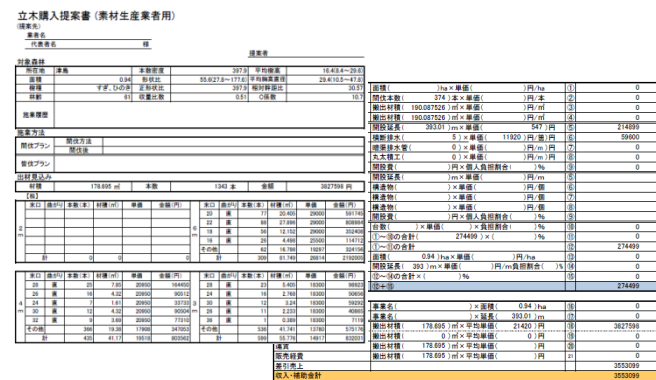

径級や矢高情報を活用。
より少ない伐採木で、より豊かな収益を
(2015年市売りで30%増！)

TAKETANI

3次元レーザスキャナによる
森林資源調査・解析システム

Digital Forest

お問い合わせ：株式会社竹谷商事
〒545-0032 大阪市阿倍野区晴明通2-20
Tel: 06-6661-6946 mail: info@taketani.co.jp

日本の森林は森林資源の蓄積から、伐採による利用と成長をバランスさせた持続可能な利活用の時期に入りました。森林には林産物の供給の他に、水源や崩壊防止等の様々な機能があります。バランスさせ、機能を保ち、高めるためには、生育している土地等の情報の他、**単木毎の位置や太さ、高さ、曲り、材積等の様々な情報を総合的に評価した、森林の（経営）計画の立案が必要**です。woodinfoは、森林の情報を3次元レーザスキャナで計測、自動作成するシステムを開発しました。

作業路開設シミュレーション

急斜面や流量から開設困難エリアを赤表示。
横・縦断面を見ながら作業路を設計。

提案書作成システム

シミュレーション結果を統合。
提案書を作成。

立木ナビゲーションシステム

計画の実現には、現場で立木や作業道位置を、
だれでも見つけられること。
そして具体的な作業内容の表示も。

森林管理システム

データを持って現場で森林管理
・立木情報の確認や更新
・崩壊地予兆や危険個所の登録と共有

今の森林の状況を一覧表、配置図、単木の3Dで表示

Digital Forestは、森林の情報【直径、樹高、材積、曲り、管理履歴等（コメント欄に入力）】を一覧表で、詳細な位置を配置図で、そして**一本一本の形状を3Dで表示**。森林の今をよりの確に把握することが出来ます。

森林計測は3Dレーザスキャナで短時間に効率よく

計測から全木の情報化までの流れ

(標準地調査であれば、ノートPCで現地で解析、刻印まで数時間で処理可能。)

森林計測

3Dレーザスキャナで森林を計測、**膨大な点群データ**を取得。

データ解析

点群データ個々に、地面、幹、葉等の意味付け、情報を抽出。

結果の表示

高さ: 22.0 m
材積: 0.37 m³
太さ: 23.5 cm
曲り: 11.4 cm
経度、緯度、標高

自動作成された全木の**立木情報の3D表示**。

※システムは多くの3Dレーザスキャナに対応、機種を選びません。